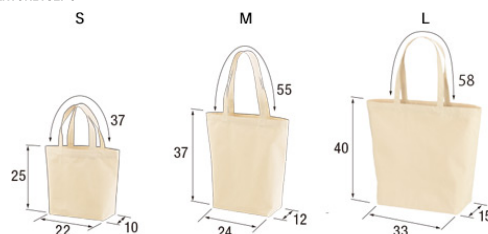

- 5202 ナチュラル/ブラック
  PANTONE 7527 U
- 5204 ナチュラル/ライトグレー
  PANTONE 7527U PANTONE 434 U
- 5250 ナチュラル/レッド
  PANTONE 7527 U PANTONE 207 C
- 5286 ナチュラル/ネイビー
  PANTONE 7527U PANTONE 5395 U

- 9834 ブラック/ブラック×ホワイト
- 9867 ナチュラル/ブラック×ホワイト
  PANTONE 7527 U