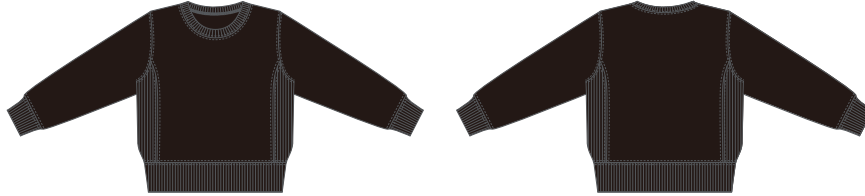

弊社へのボディー持ち込み加工価格は1枚200円となります
ボディーの在庫がない場合がございます
お問い合わせください

5764-01

12.0 オンスヘヴィーウェイトクルーネックスウェット (裏起毛)