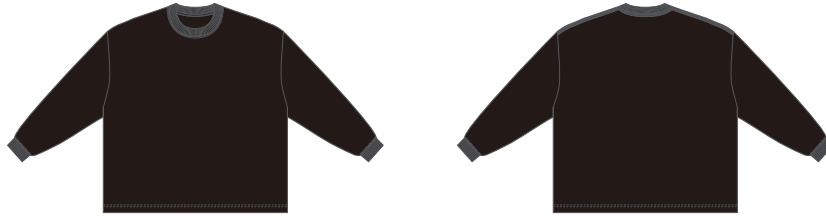

弊社へのボディー持ち込み加工価格は1枚200円となります
ボディーの在庫がない場合がございます
お問い合わせください

SINCE 1950
UNITED ATHLE
urban label®

5509-01

5.6オンスビッグシルエットロングスリーブTシャツ