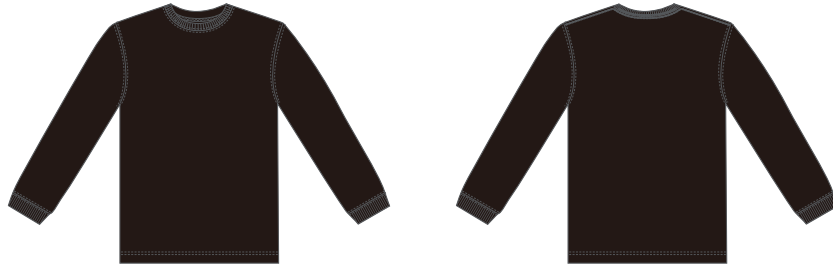

弊社へのボディー持ち込み加工価格は1枚200円となります
ボディーの在庫がない場合がございます
お問い合わせください

AUTHENTIC
HEAVY WEIGHT
SUPER
Produced by United Athle

4262-01

オーセンティックスーパーヘヴィーウェイト7.1オンスロングスリーブTシャツ(1.6インチリブ)