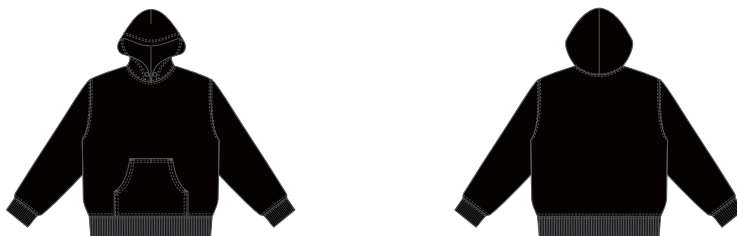

弊社へのボディー持ち込み加工価格は1枚200円となります

ボディーの在庫がない場合がございます

お問い合わせください

5214-02

10.0 オンス スウェットプルオーバーパーカ (裏パイル) <110・130・150 cm>