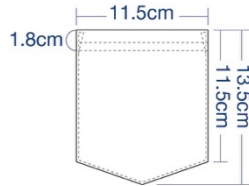

GILDAN® 弊社へのボディー持ち込み加工価格は 1 枚 200 円となります ※ボディーの在庫がない場合がございます

品番: GL2410

6.0 オンス ウルトラコットンロングスリーブ T シャツ

・6.0oz (200g/m²) オープンエンド 18 番単

・綿 100%

スポーツグレー 綿 90%/ポリエステル 10%

セーフティカラー 綿 50%/ポリエステル 50%

・丸胴タイプ

・襟ダブルステッチ

・袖リブタイプ

・Pre-Shrunk

・肩補強テープ入り

・ティアウエイラベル

(一部新旧タグデザインの混在がございます)

ポケットサイズは

S-2XL 全サイズ共通です。

※若干の個体差がありますので予めご了承ください。