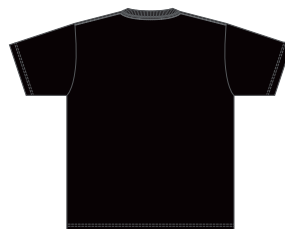

弊社へのボディー持ち込み加工価格は1枚200円となります

ボディーの在庫がない場合がございます

お問い合わせください

5400-01/5400-02

5.0オンスユニバーサルフィットTシャツ

○ 001 ホワイト	● 002 ブラック	● 006 ミックスグレー	PANTONE 428 U	● 009 オートミール	PANTONE 2330 U
● 0021 イエロー	● 029 グリーン	● 062 パープル	PANTONE 268 C	● 064 オレンジ	PANTONE 1585 C
● 066 ピンク	● 069 レッド	● 073 マルーン	PANTONE 7644 C	● 085 ロイヤルブルー	PANTONE 293 U
● 086 ネイビー	● 087 インディゴ	● 165 スミ	PANTONE 447 U	● 191 バニラホワイト	該当なし
● 210 ストーンブルー	● 237 ダークチョコレート	● 241 フォレストグリーン	PANTONE 5605 C	● 488 ライトブルー	PANTONE 290 U
● 545 サンドベージュ	● 742 オフピンク	PANTONE 671 U			

品番：5400-01

生産国：ミャンマー

素材：綿100% コーマ糸 ミックスグレー・綿90%、ポリエステル10%

Price	ホワイト	カラー
S~XL	651 円	721 円
XXL	791 円	903 円
XXXL	938 円	1,050 円
※全て税抜き価格です		

	S	M	L	XL	XXL	XXXL
サイズ No.	02	03	04	05	06	07
身丈	65	69	73	77	81	84
身幅	49	52	55	58	63	68
肩幅	42	45	48	51	55	59
袖丈	21	22	23	25	26	27
脇仕様	丸胴仕様