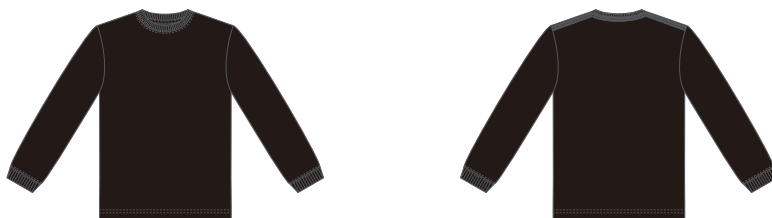

弊社へのボディー持ち込み加工価格は1枚200円となります

ボディーの在庫がない場合がございます

お問い合わせください

5011-01

5.6 オンス ロングスリーブTシャツ (1.6 インチリブ)