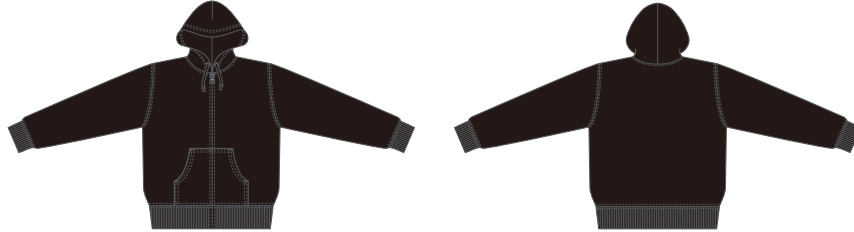

弊社へのボディー持ち込み加工価格は1枚200円となります
ボディーの在庫がない場合がございます
お問い合わせください

5620-01

10.0 オンスT/Cスウェットフルジップパーカ (裏起毛)